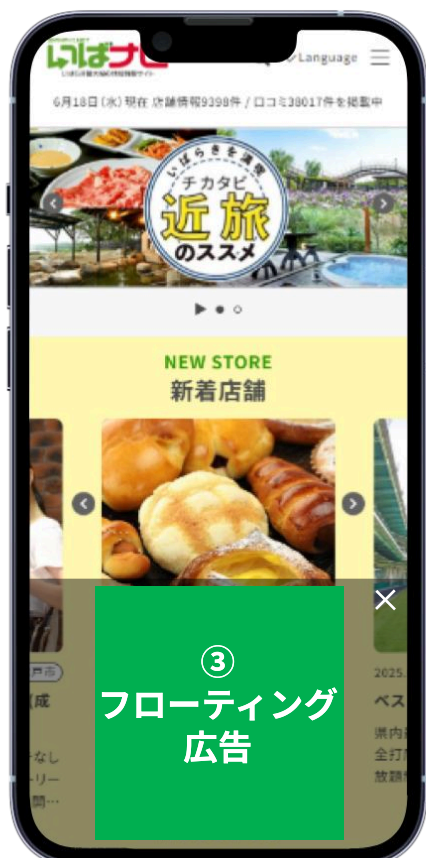

バナー広告について

● フローティング広告

いばナビのサイト内に表示させるバナーです。ご指定のページに表示し、ご指定のサイトに誘導します。