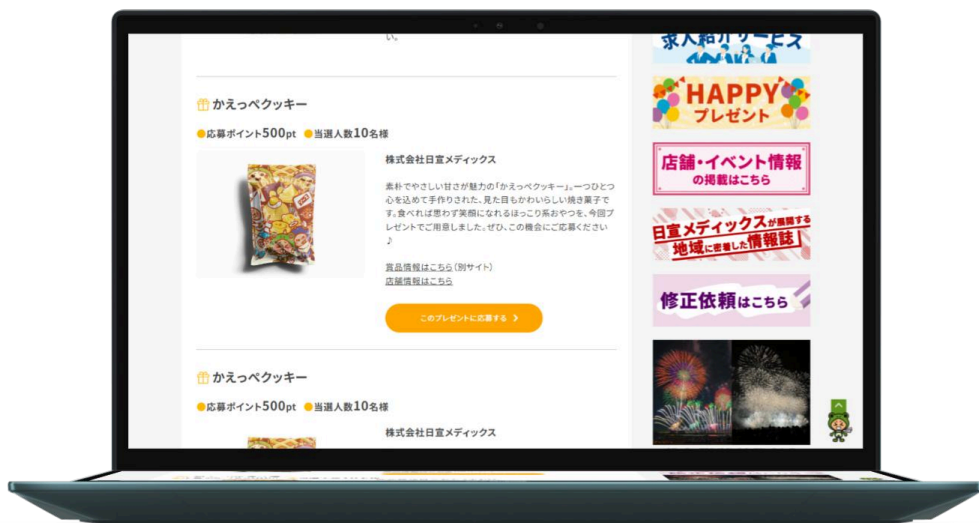

プレゼントご協賛
賞品数	1回1点まで／最大紹介数5点
掲載料	無料（商品をご提供下さい）
当選発表	サイト内にてニックネームのみ発表
備考	・応募受付期間中は現時点での当選確率応募者数がリアルタイムで表示される仕組みとなっております ・弊社で発行している地域情報誌に、プレゼントコーナーの告知として賞品の紹介文とお写真を掲載させていただく場合がございます ・衛生管理上、生もの・温度管理が必要なものに関しては発送作業もご負担いただきます。その他、賞品の発送を依頼させていただく場合がございます。 ・賞味期限が極端に短いものなど、内容によっては掲載をお断りさせていただく場合がございます