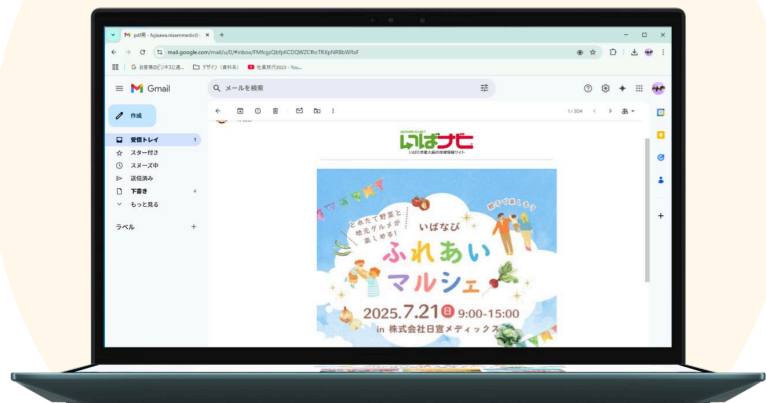

メルマガ広告について

いばナビ会員に向けたメールマガジン内にご指定の広告メッセージを差し込み配信します。年代・性別・お住まい地域でターゲティングすることも可能です。

※PCイメージ

	いばナビメルマガ広告（1回）
配信日	金曜日（月に2～3回） ※ご希望の配信日がある場合はご相談ください
想定配信数	約8,200通 ※2025年6月時点 ※ターゲティングなしの場合
原稿仕様	・ 広告形態/html形式/テキスト形式 ・ 文字数/300文字程度 ・ リンク先/2箇所まで ULRのみ ・ 弊社で制作対応いたします。 ※htmlデータでのご入稿をご希望の場合はご相談ください。
料金	30,000円～ ※制作費込み
備考	一部の広告主様の業態によってはお断りさせていただく場合もございます。