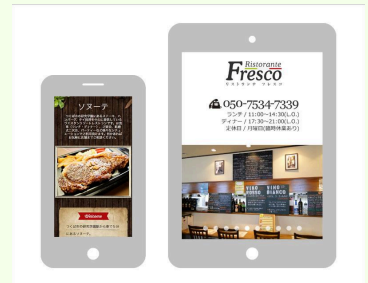

### Point 1 豊富なデザインテンプレート

「シンプルなデザイン」から「おしゃれなデザイン」まで豊富なテンプレートをご用意してます。自分の好きなテンプレートやカラーを選んでいただくだけでオリジナルのホームページが完成します。

さらにHTMLやCSSを用いて自由なカスタマイズも可能です。

### Point 2 スマホ対応

現在はスマートフォンで情報を収集するのが当たり前の時代です。いばナビホームページサービスはPCはもちろん、標準でスマートフォンに対応しております。PCサイトの情報がそのまま表示されるので追加作業もありません。