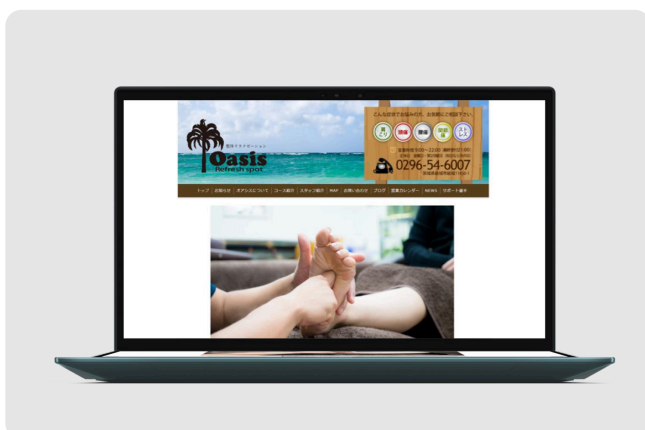

美整体 Oasis 様

リラクゼーション

<https://oasis-refresh-spot.com/>