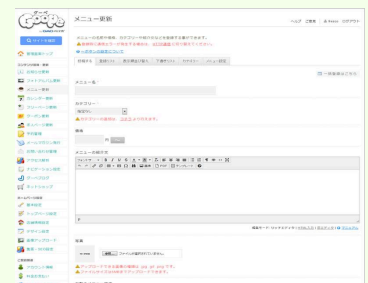

Point 4 ラクラク更新機能 (CMS)

ブログ感覚でだれでも簡単に更新できる更新機能 (CMS) をご用意しています。PCからの更新はもちろんちょっとした時間で簡単に更新できる「スマートフォン版管理画面」も完備。