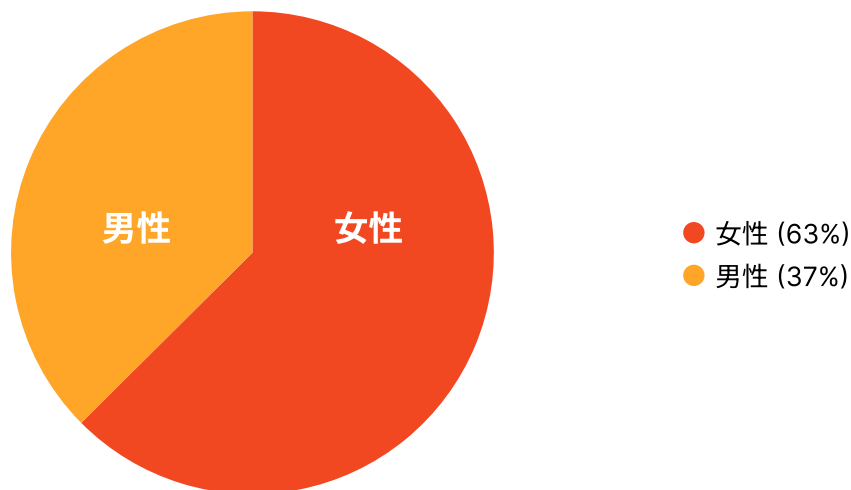

いばナビ会員データ

● 年代の割合

● 性別の割合

● お住まいのエリアの割合