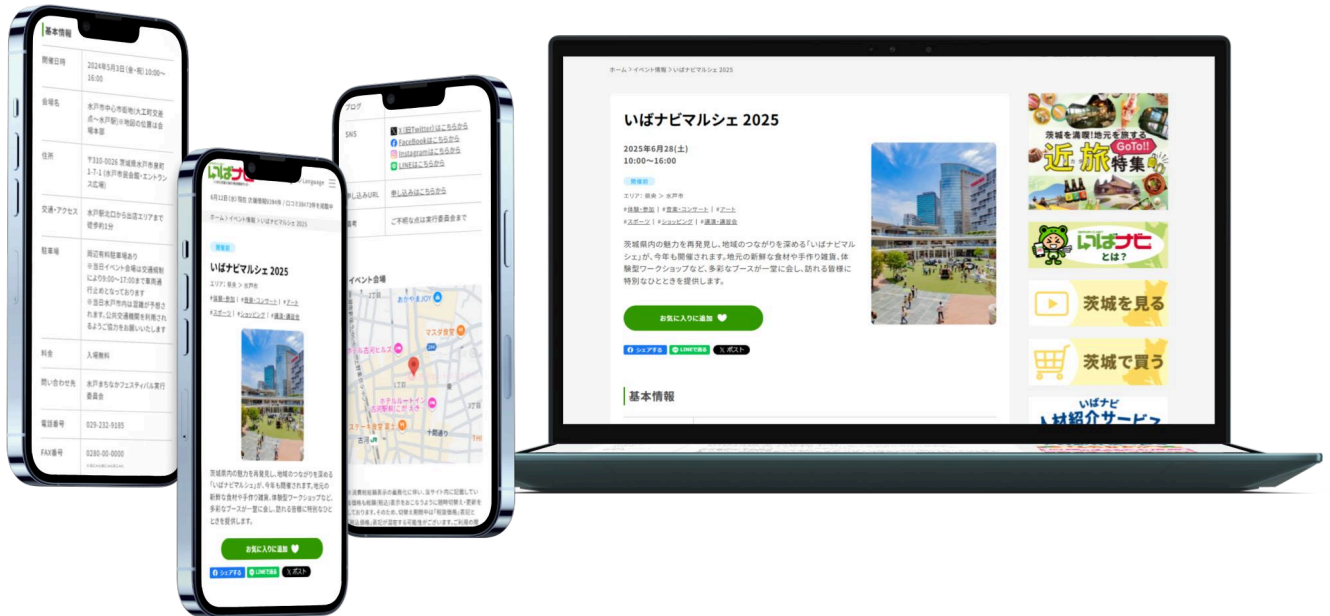

# イベント情報のご掲載

茨城県内で開催されるイベント情報を無料でご掲載いただけます。

IBANAVI.NET

いばナビ®

いばらき最大級の地域情報サイト

# イベント情報の掲載について

いばナビは茨城県内のイベント情報もご紹介中！  
イベンターさんは**無料**でご掲載いただけます。

スポーツ、講演会、マルシェ、コンサート、地域のお祭り  
など様々なジャンルのイベントが掲載可能♪