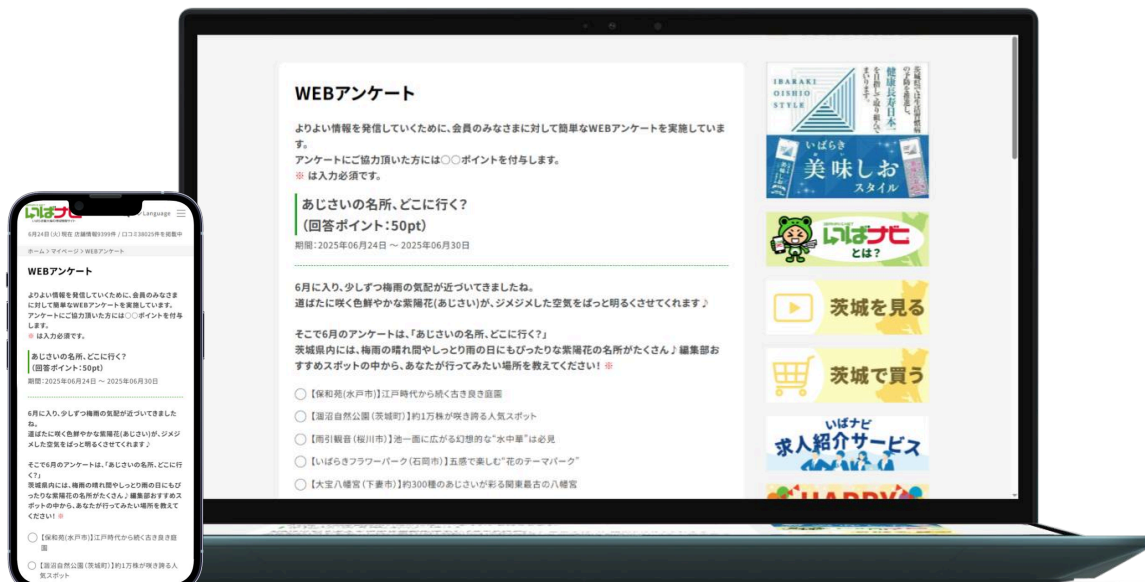

## ● お住まいのエリアの割合

# WEBアンケート

いばナビ会員に対してWEBアンケートを実施することができます。

IBANAVI.NET  
**いばナビ**<sup>®</sup>  
いばらき最大級の地域情報サイト

# WEBアンケートについて

いばナビ会員を対象としたWEBアンケートを実施することができます。年齢・性別・お住まいエリアでフィルタリングができ、ご希望の対象者のみに実施することも可能です。

テンプレートは全部で**8つ!**  
様々な用途でご利用いただけます。

イベント・セミナーの  
後日アンケート

商品・サービス満足度  
アンケート

従業員満足度  
アンケート

ブランドイメージ  
調査

など....