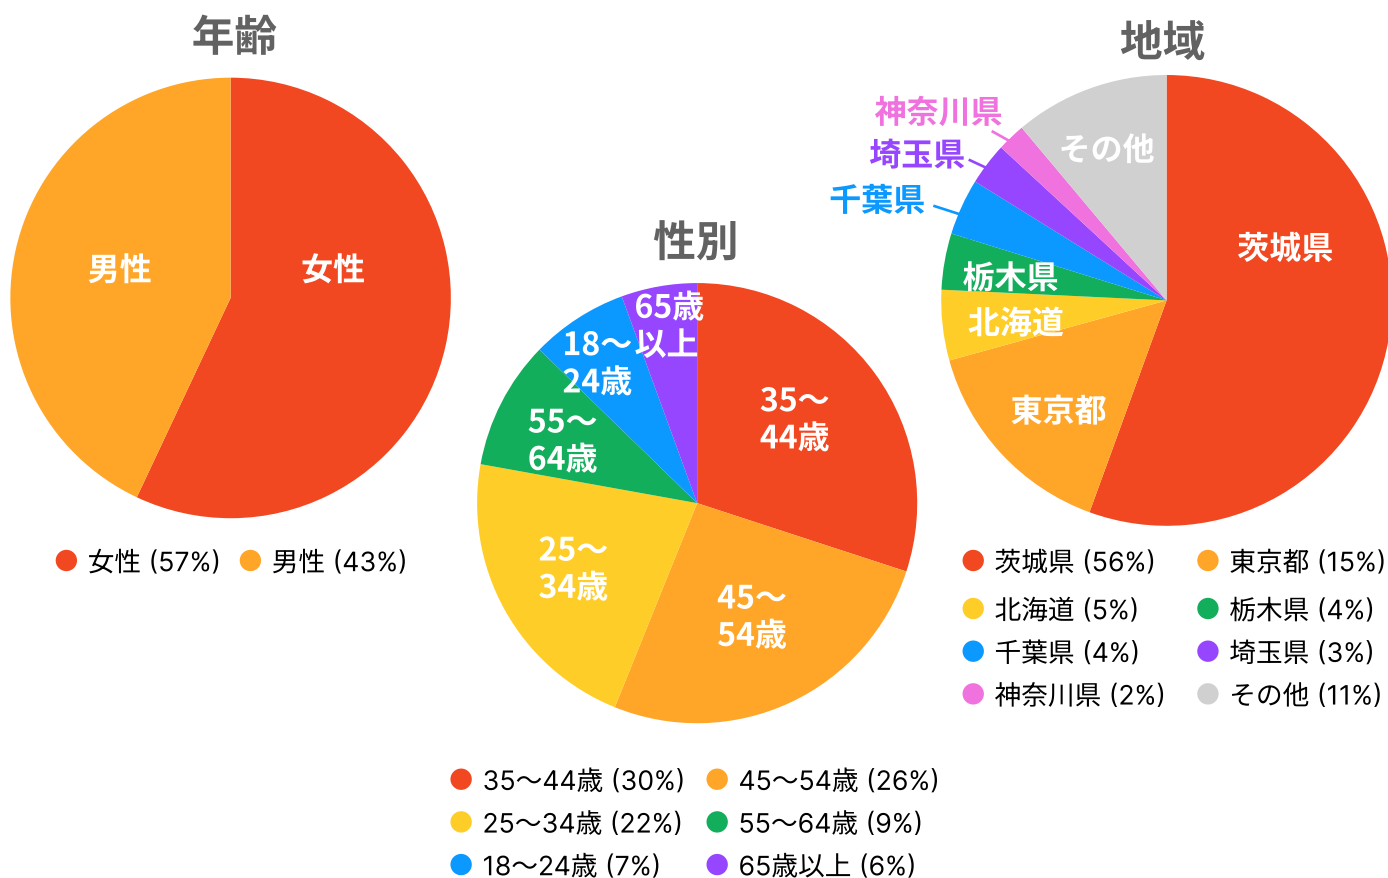

# いばナビの特徴

## ● 掲載店ジャンル

## ● ユーザーデータ

いばナビのご利用者様は30代を中心に20代後半～40代前半の方が約7割を占め、多くの幅広い年代の方にご利用いただいています。また、約7割近くが地元・茨城のユーザーであることも特徴です。