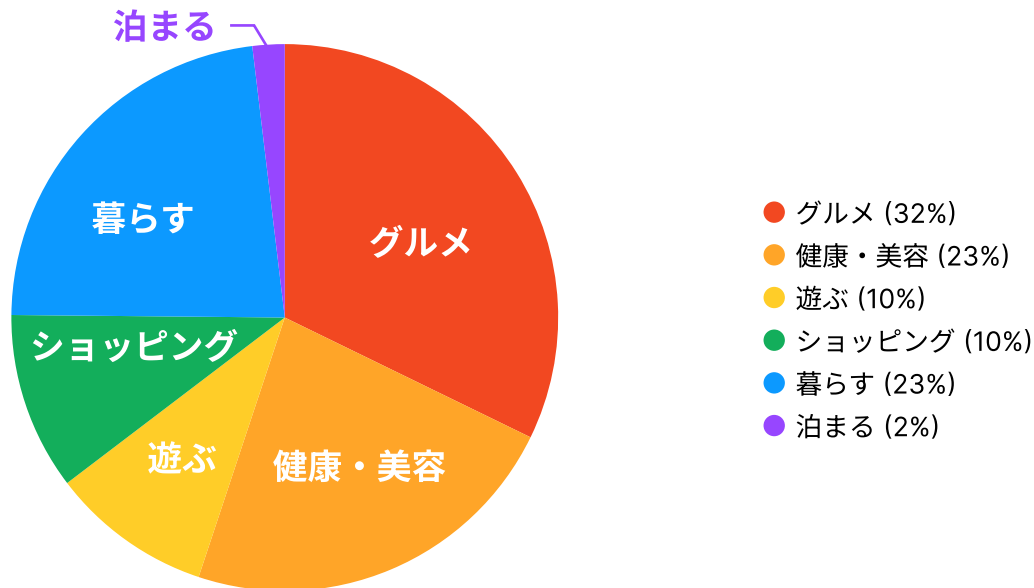

# いばナビの特徴

## ● 掲載店ジャンル

## ● ユーザーデータ

いばナビのご利用者様は30代を中心に20代後半～40代前半の方が約7割を占め、多くの幅広い年代の方にご利用いただいています。また、約7割近くが地元・茨城のユーザーであることも特徴です。