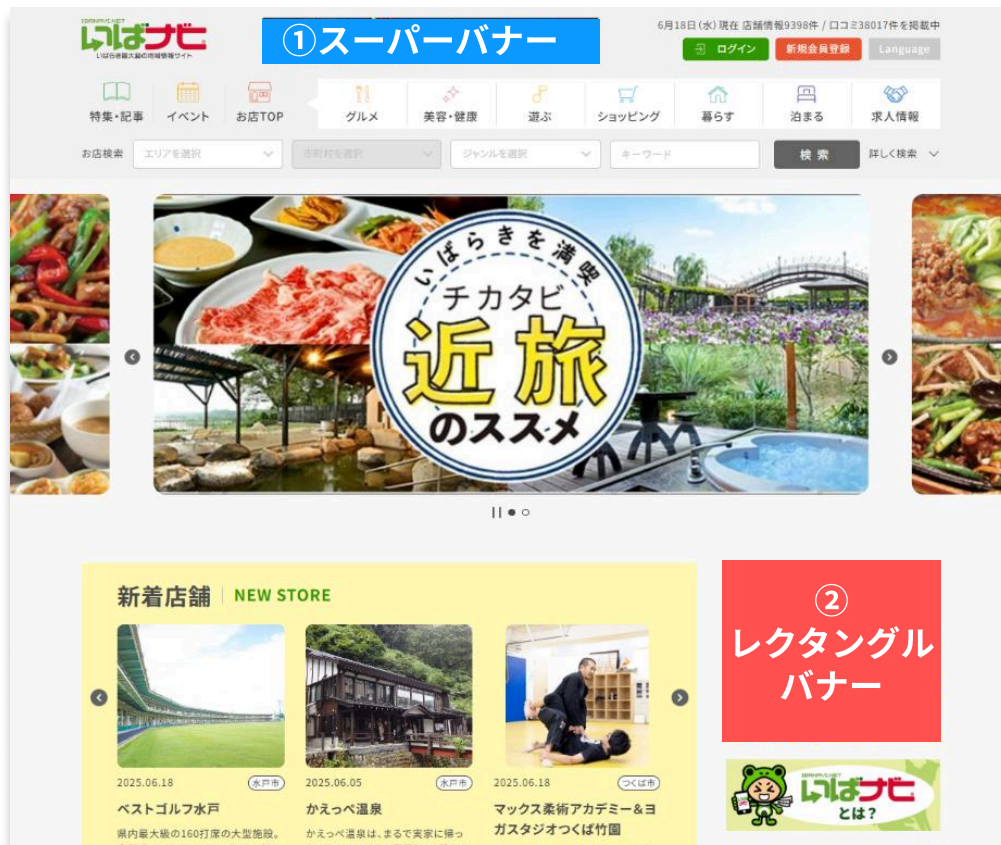

バナー広告について

いばナビのバナー広告は表示される位置の違いで3種類ご用意しております。

● スーパーバナー・レクタングルバナー

いばナビのサイト内に表示させるバナーです。ご指定のサイトに誘導します。

PC版